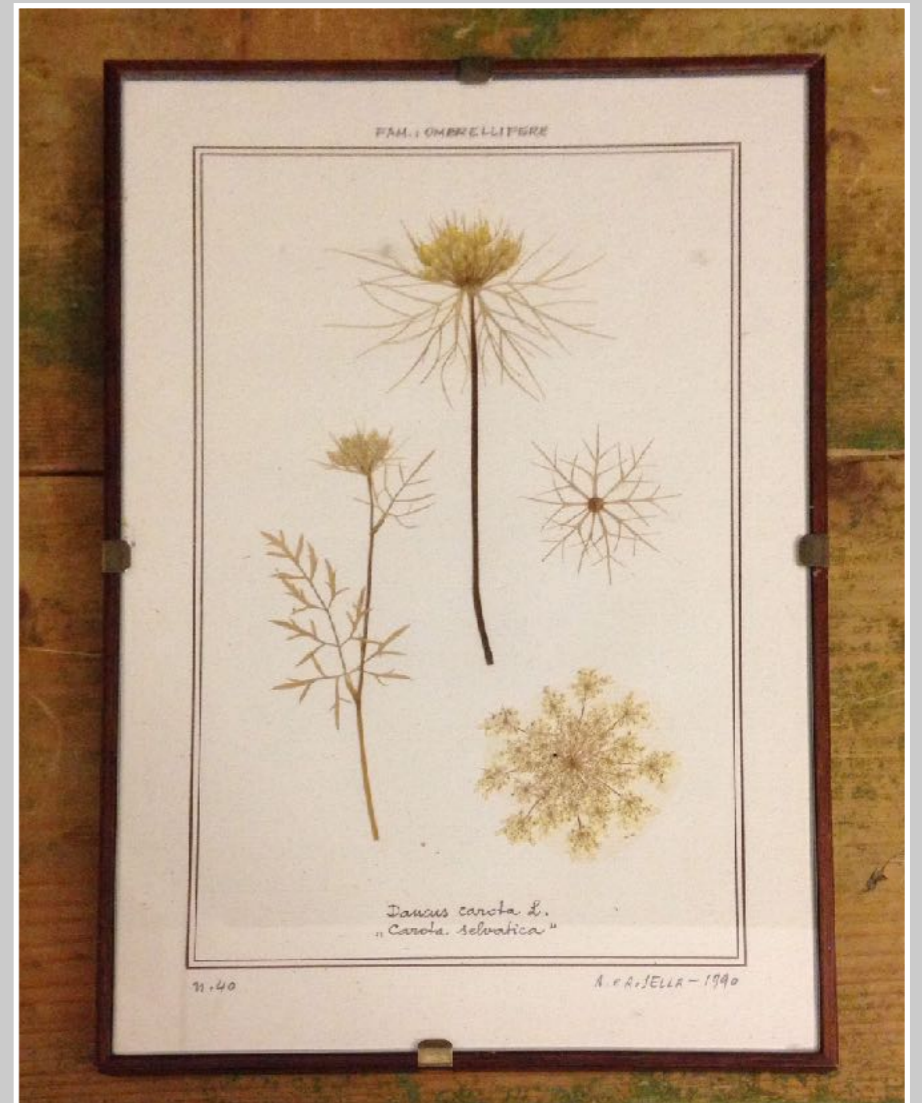

QUADRI E CORNICI

2

solo noleggio

via delle Forze Armate 403

Milano 20154

0289696083

www.soggettimilano.it

QUADRO FIORI CORNICE ORO
25 x 35 cm

QUADRO ROSE GIALLE
12,5 x 22 cm

COPPIA QUADRETTI FIORI
CRNICE VERDE
24,5 x 29 cm

QUADRO TRIS FIORI
CORNICE LEGNO
47 x 28,5 cm

QUADRO FIORI SECCHI
21 x 31 cm

CORNICE LEGNO-FIORI ESSICATI
24,5 x 32 cm

CORNICE LEGNO-PERA
23 x 30 cm

CORNICI LEGNO NATURALE PAESAGGI NAIF
18 x 13,5 cm

CORNICE LEGNO - ACQUARELLO ROSE
36 x 27 cm

CORNICE LEGNO NERO E SENAPE
76 x 63 cm

CORNICI LEGNO - STAMPE B/N
35 x 42 cm

QUADRO CORNICE VERDE - FOGLIE
39 x 49 cm