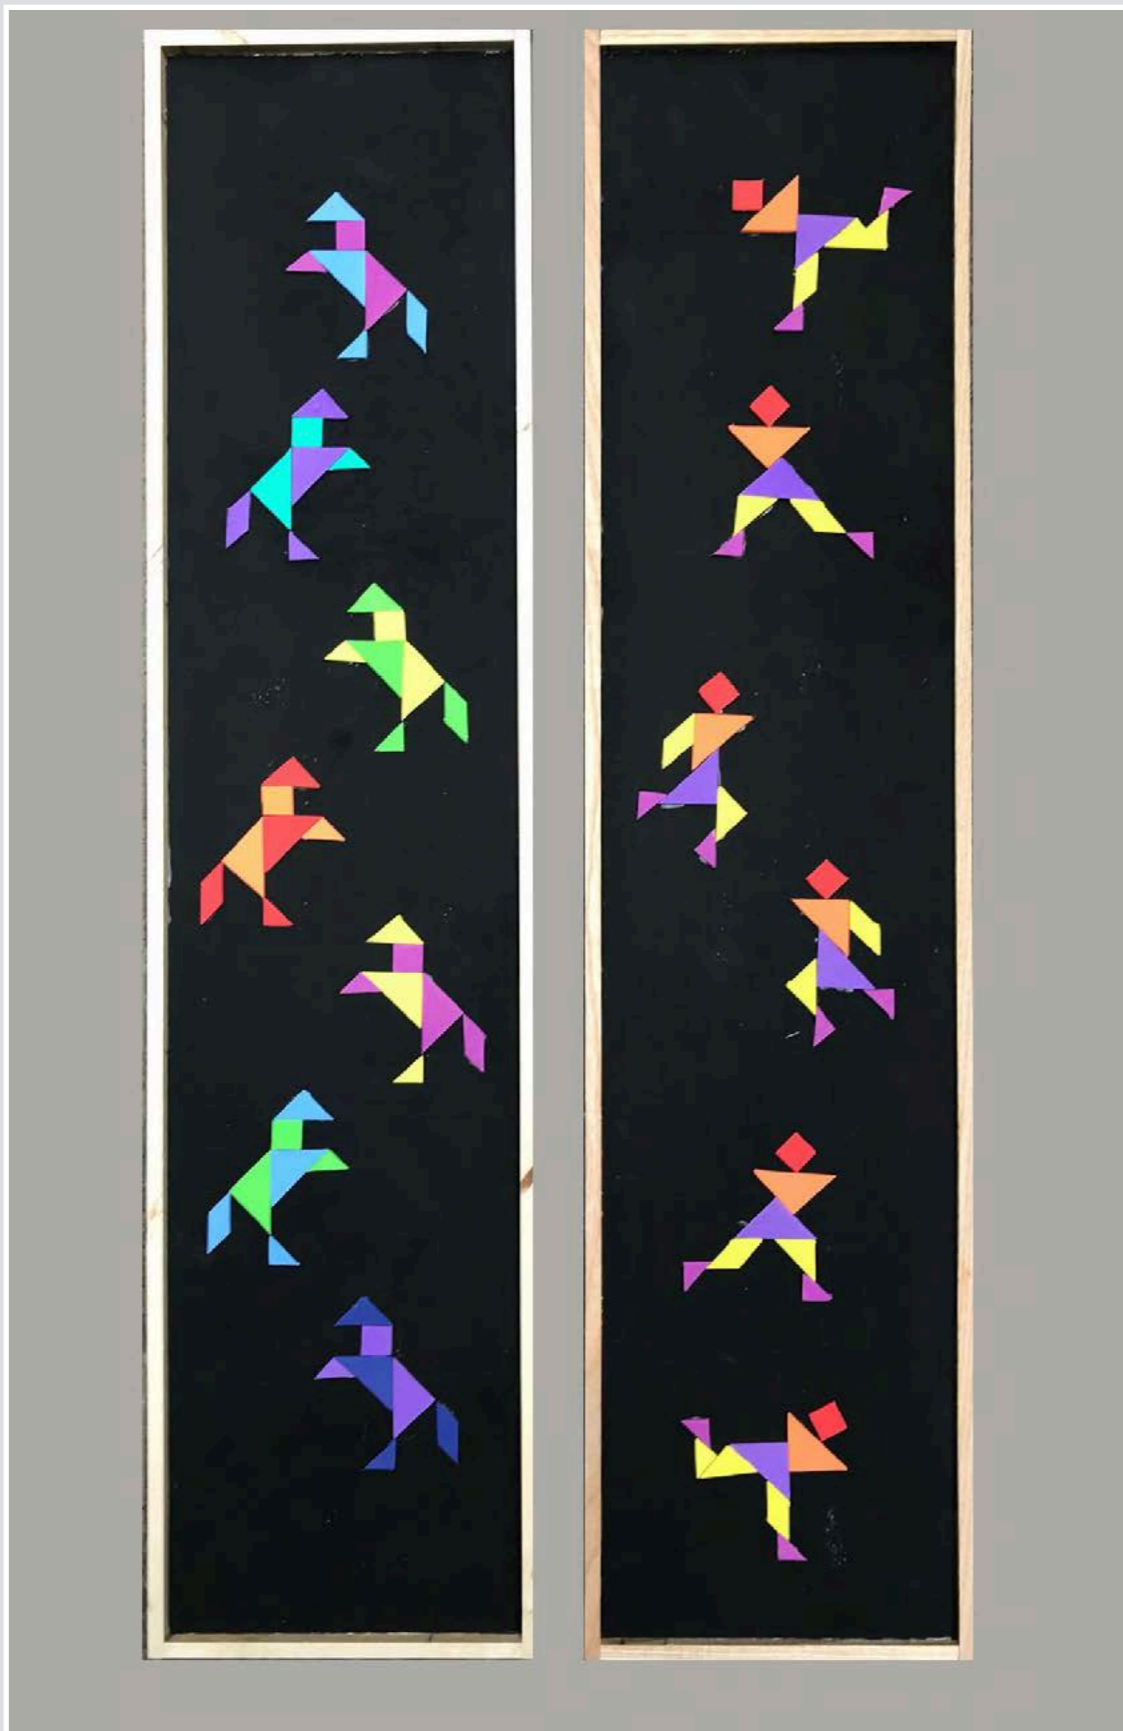

CORNICE LEGNO DI RECUPERO PESCE DOUBLE FACE 40 x 32 cm

CORNICE LEGNO RECUPERO PESCI NERI DOUBLE FACE 40 x 32 cm

QUADRETTI DI LEGNO ANIMALI COLORATI
25 x 25 cm

QUADRETTI DI LEGNO SEDIA - SGABELLO
30 x 30 cm - 16,5 x 32 cm