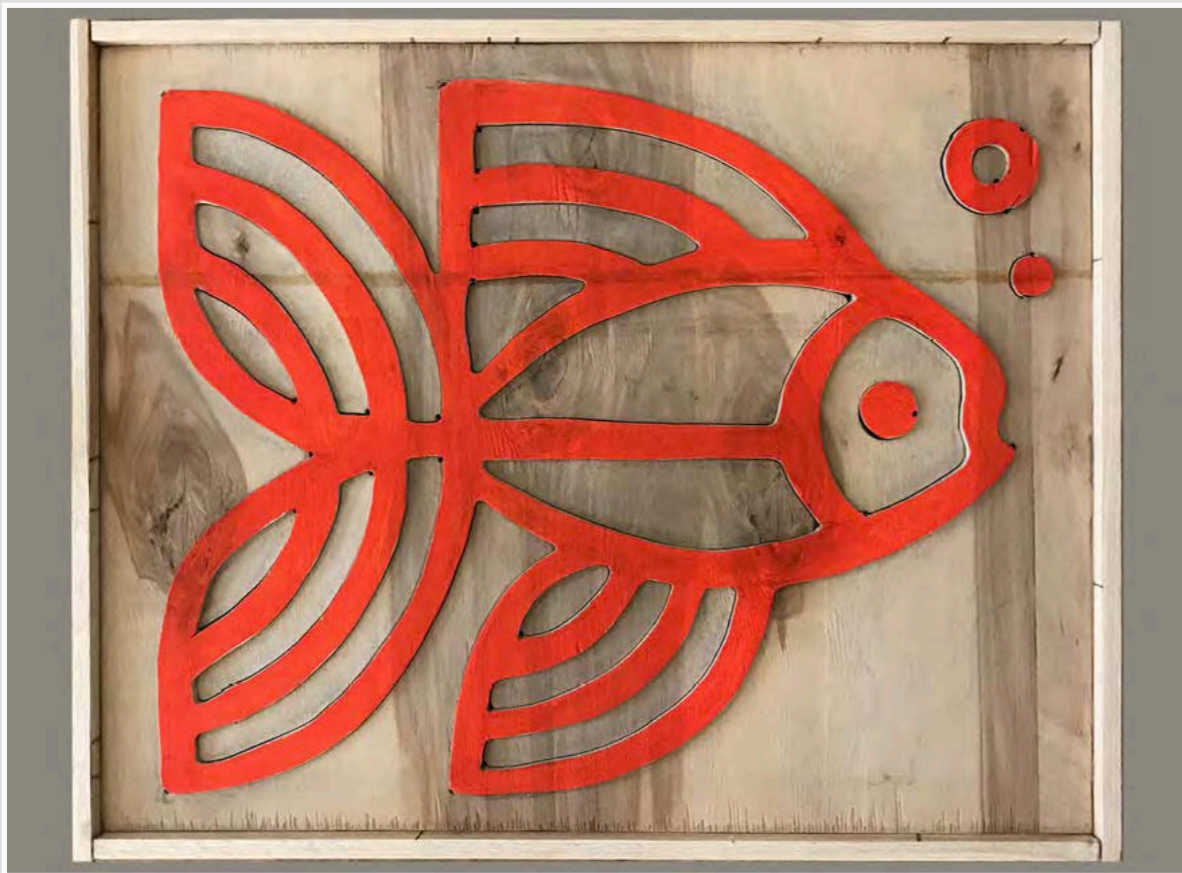

CORNICE LEGNO SAGOMA CERBIATTO LEGNO NERO
32 x 40 cm

QUADRETTI LEGNO - FIGURINE IN BIANCO E NERO
13 x 38 cm - 16 X 34 cm

QUADRETTO LEGNO DIPINTO
58 x 30 cm

QUADRETTO DI LEGNO CARCIOFO 25 x 25 cm

QUADRETTO DI LEGNO CON BOTTONI 20 x 24 cm