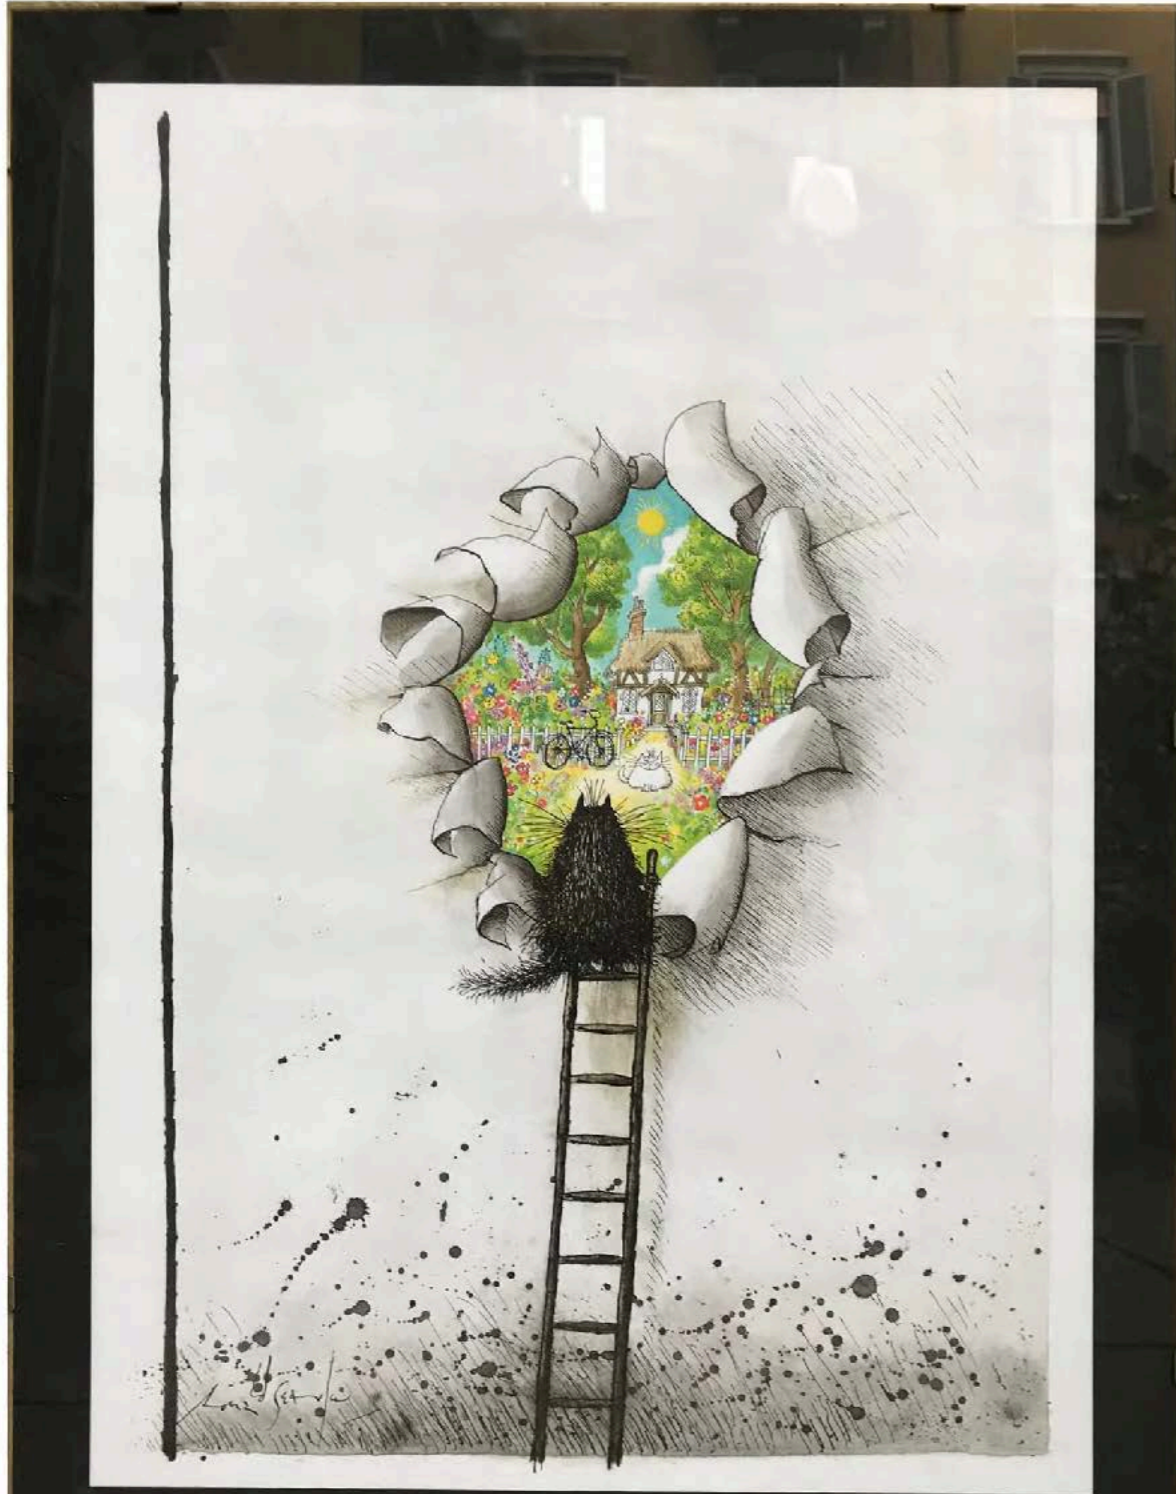

FOTO A COLORI SU SUPPORTO RIGIDO BY AGO PANINI
40 x 26 cm
38x 38 cm

CORNICE Balsa FOTO A COLORI
45 x 31 cm

CORNICE LEGNO CHIARO
21,5 X 27,5 CM

CORNICE LEGNO CHIARO CASSETTE
23 X 29 CM

CORNICE LEGNO CHIARO OCHE
25 X 31 CM

QUADRI CORNICE ROSSA
39 x 74 cm

CORNICE LEGNO ROSSA HANSEL E GRETEL
71,5 x 29,5 cm

CORNICE 43,5 X 33,5CM

CORNICE 43,5 X 33,5CM

CORNICE 43,5 X 33,5CM

QUADRETTI MACCHININE 42 x 32,5 cm

QUADRETTI MACCHININE 42 x 32,5 cm

CORNICE LEGNO PAESAGGIO NEVE
42 x 32 cm

CORNICE LEGNO - POMOGATTO
27,5 x 32 cm

PICOGLASS DISEGNO GATTO SCALA
45 x 60 cm

CARTONCINO ATLAS GEOGRAPHIQUE
31 X 24 CM

CORNICI BIANCHE ANIMALI
34 X 34 CM

QUADRETTO ROBOT
35 X 28 cm