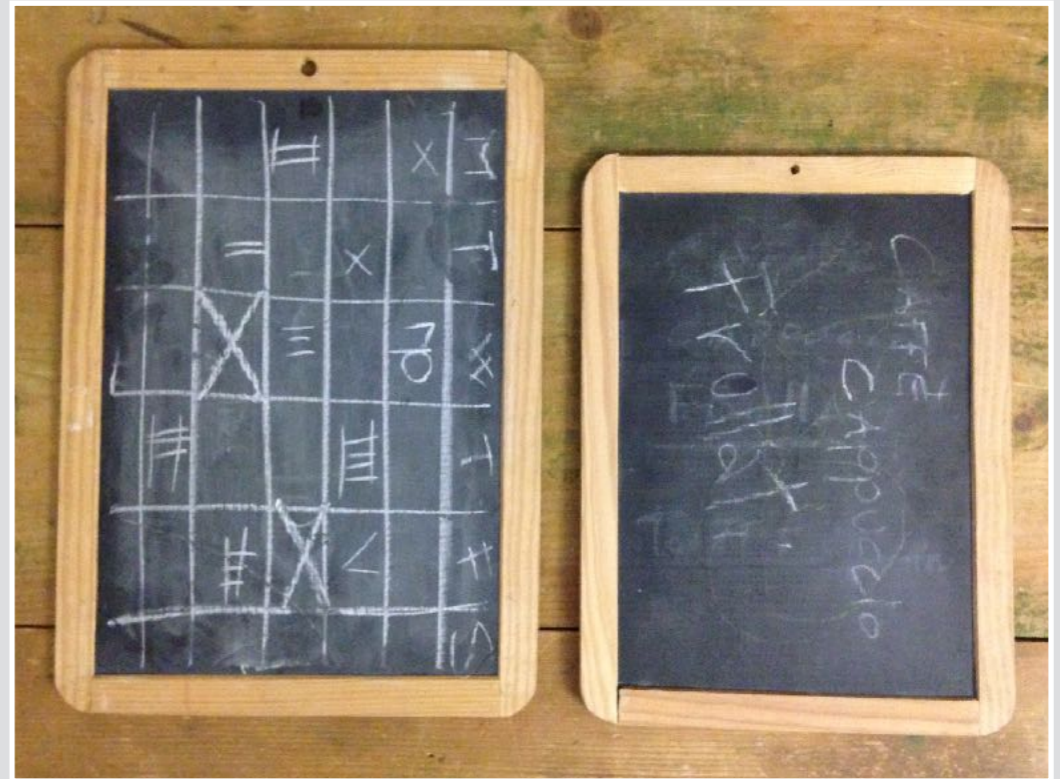

NR 3 TELE CARTINA GEOGRAFICA
25 x 25 cm

LAVAGNA BORDO LEGNO
130 x 100 cm

LAVAGNA GALLINA
30 x 24 cm

LAVAGNA MAGICA
90 X 60 CM

LAVAGNA CORNICE LEGNO
65 X 94 CM

LAVAGNETTE
24,5 X 34 CM

LAVAGNETTE
NR 1 24,5 X 34 CM
NR 1 21,5 X 29 CM