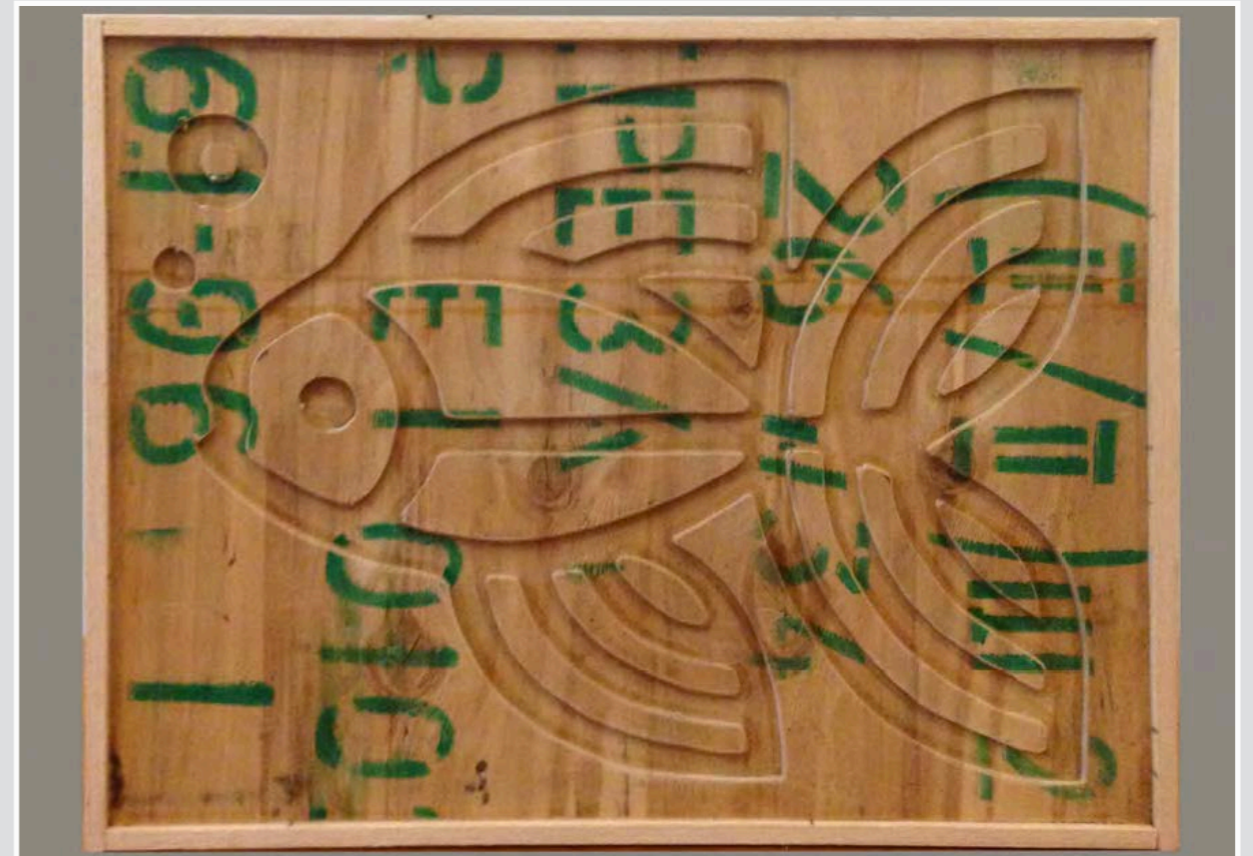

CORNICE LEGNO SAGOMA CERBIATTO LEGNO NERO
32 x 40 cm

QUADRETTI LEGNO - FIGURINE IN BIANCO E NERO
13 x 38 cm - 16 X 34 cm

QUADRETTO LEGNO DIPINTO
58 x 30 cm

QUADRETTO DI LEGNO CARCIOFO 25 x 25 cm

QUADRETTO DI LEGNO CON BOTTONI 20 x 24 cm