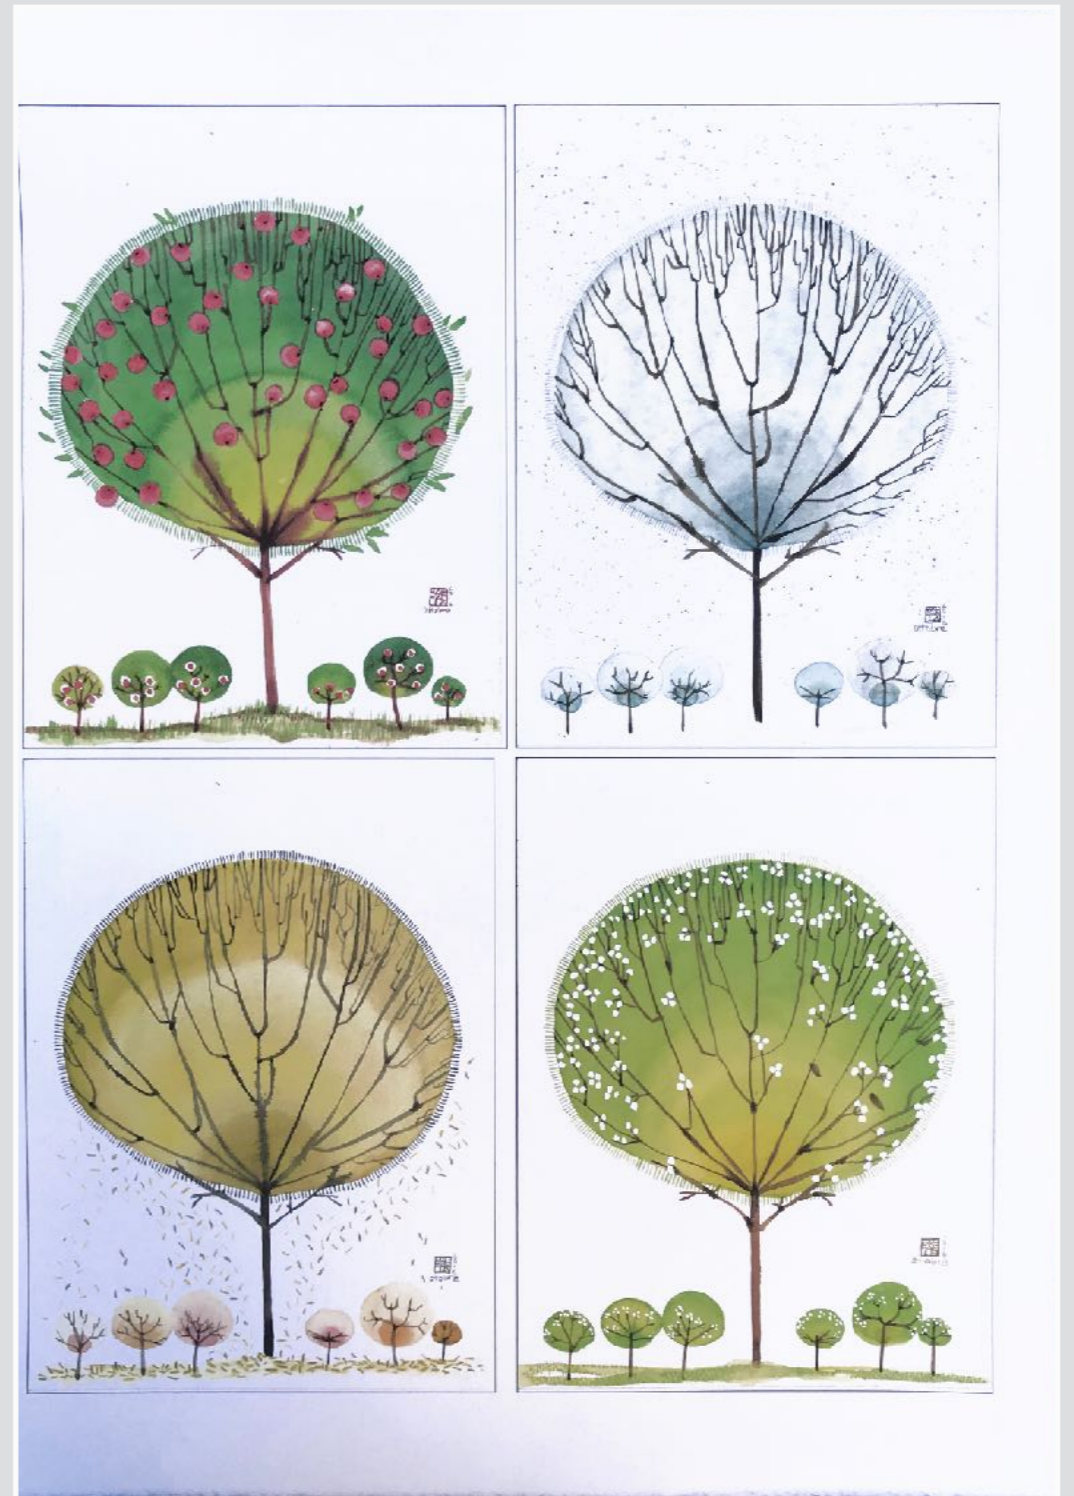

ACQUARELLO ALBERI STAGIONI SU CARTONCINO
BY MARADI
50 x 70 cm