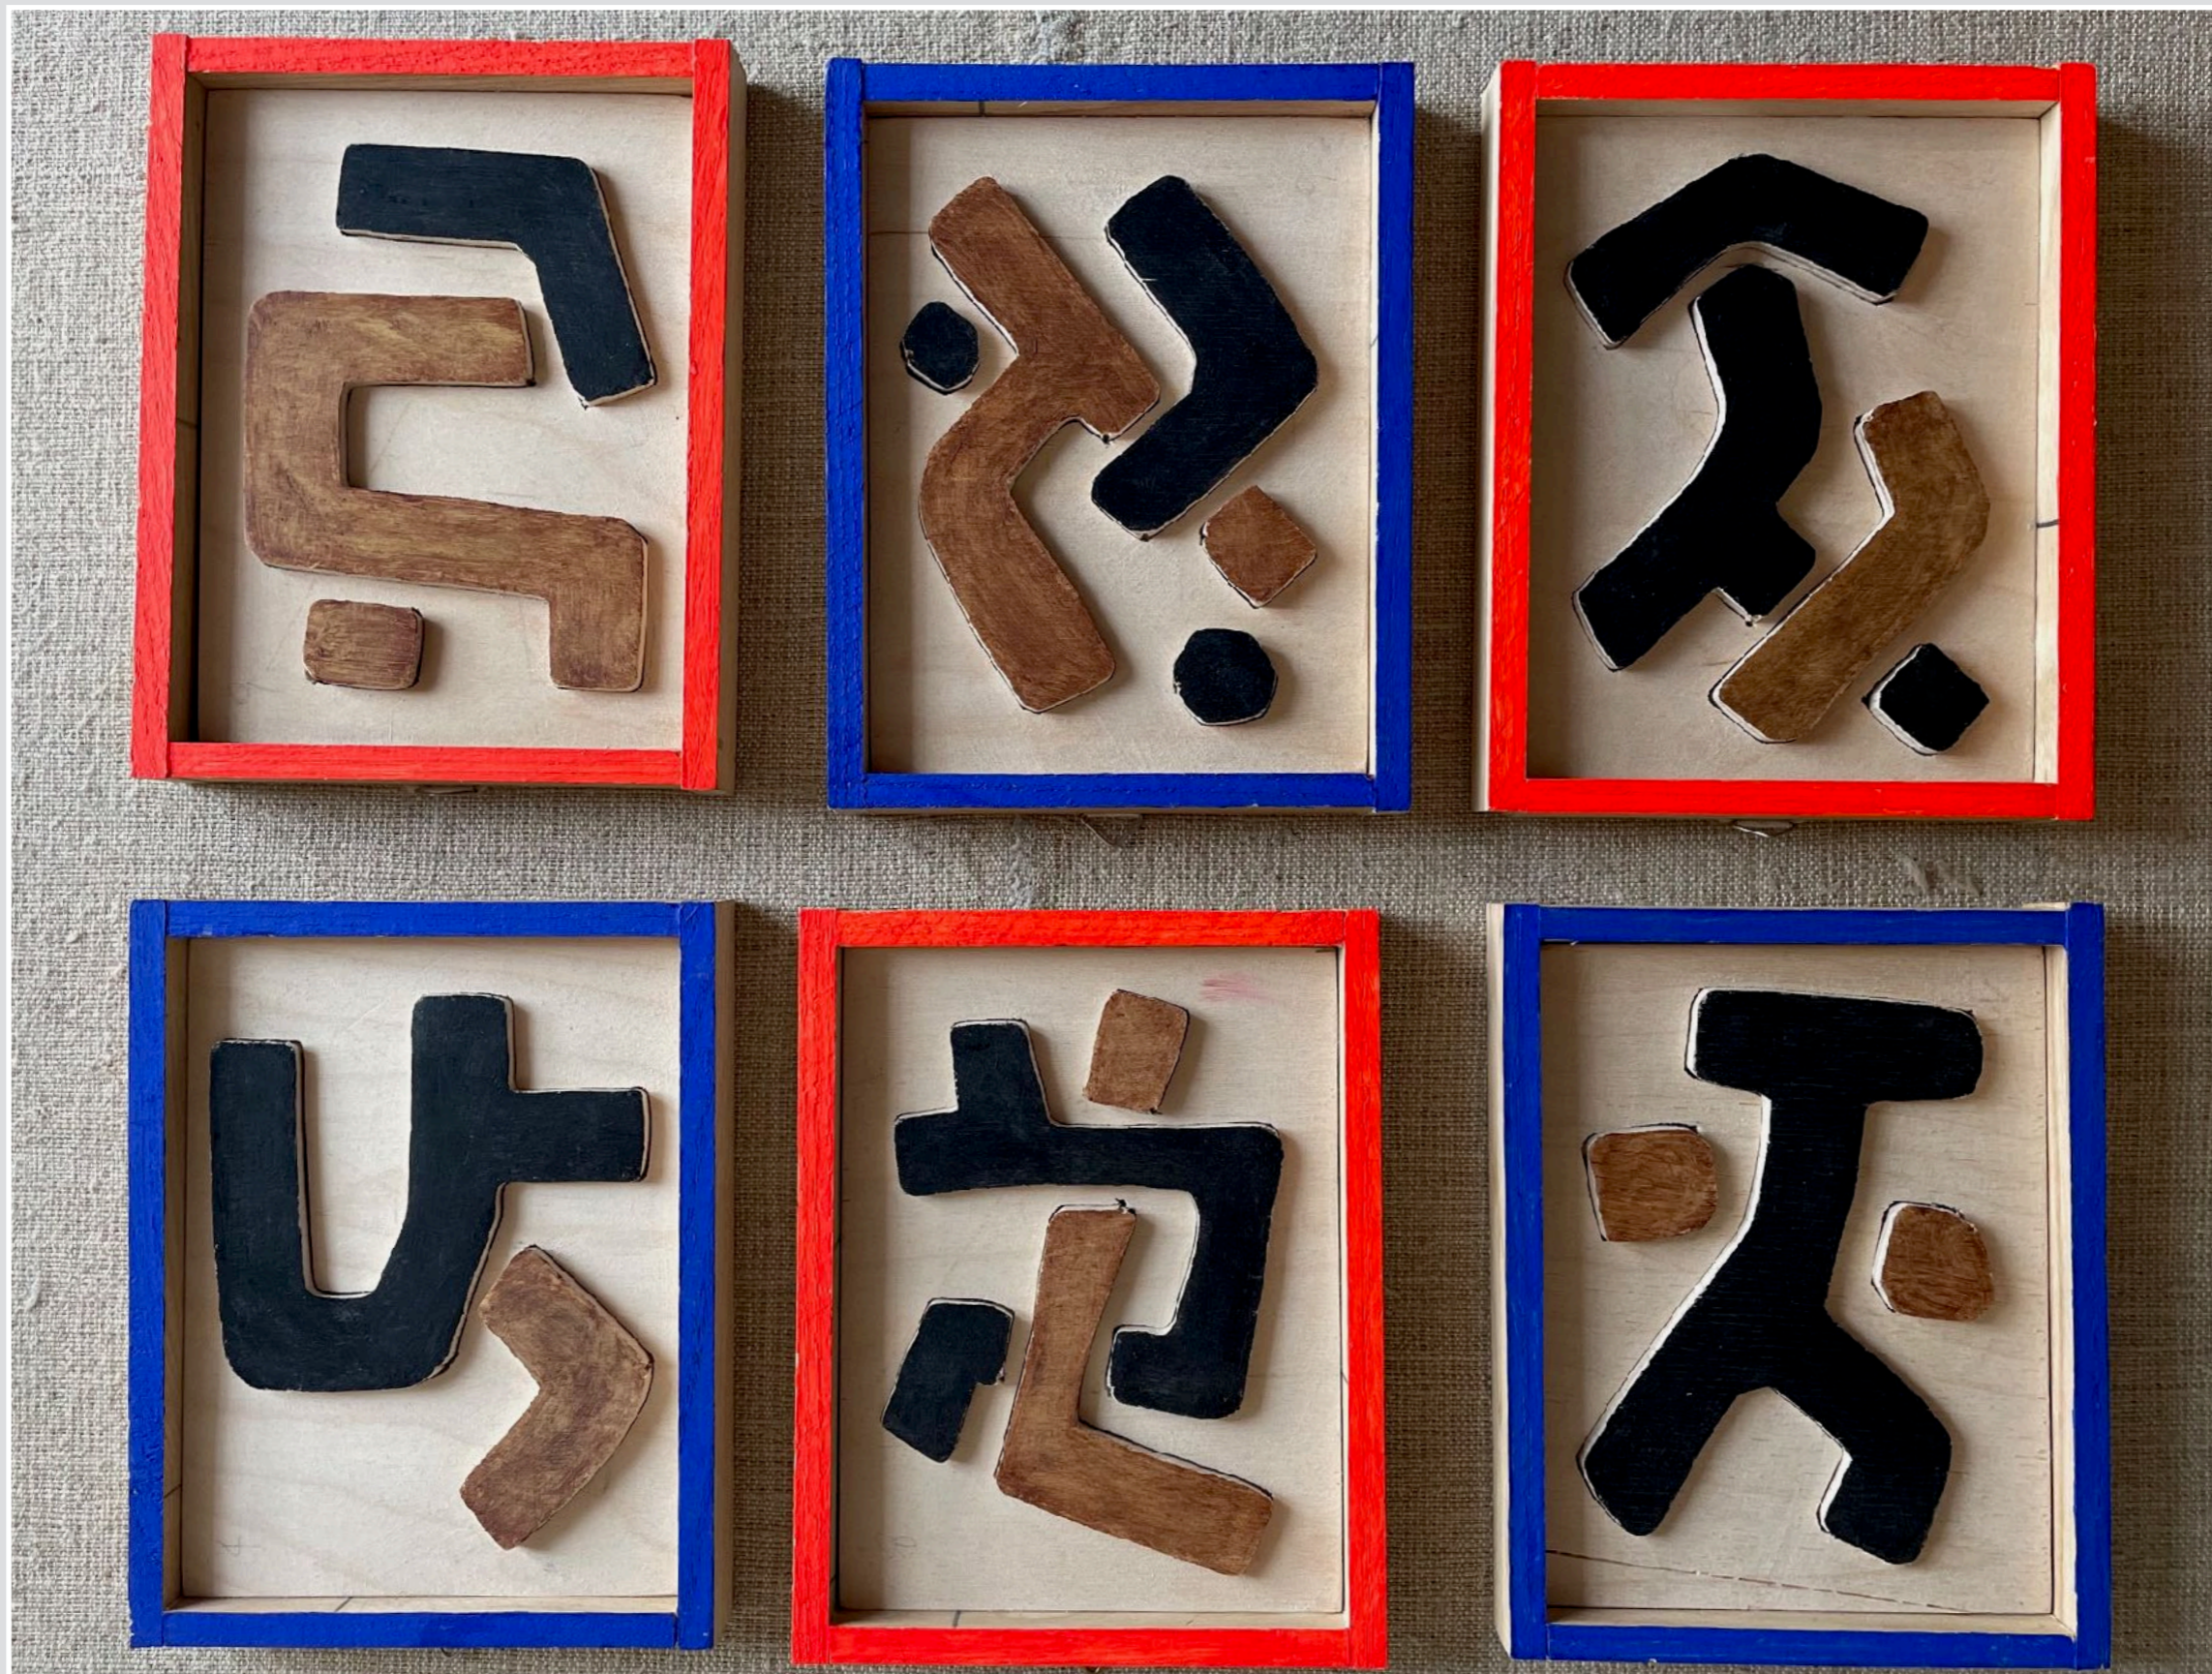

NR 6 QUADRETTI DI LEGNO ASTRATTI 12 x 15 cm