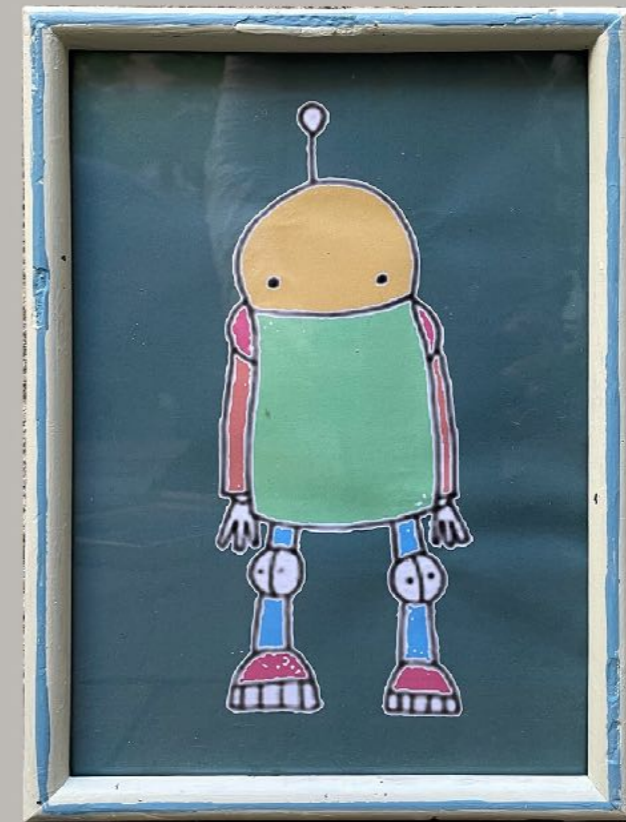

QUADRETTO ROBOT 2
20 x 28,5 cm