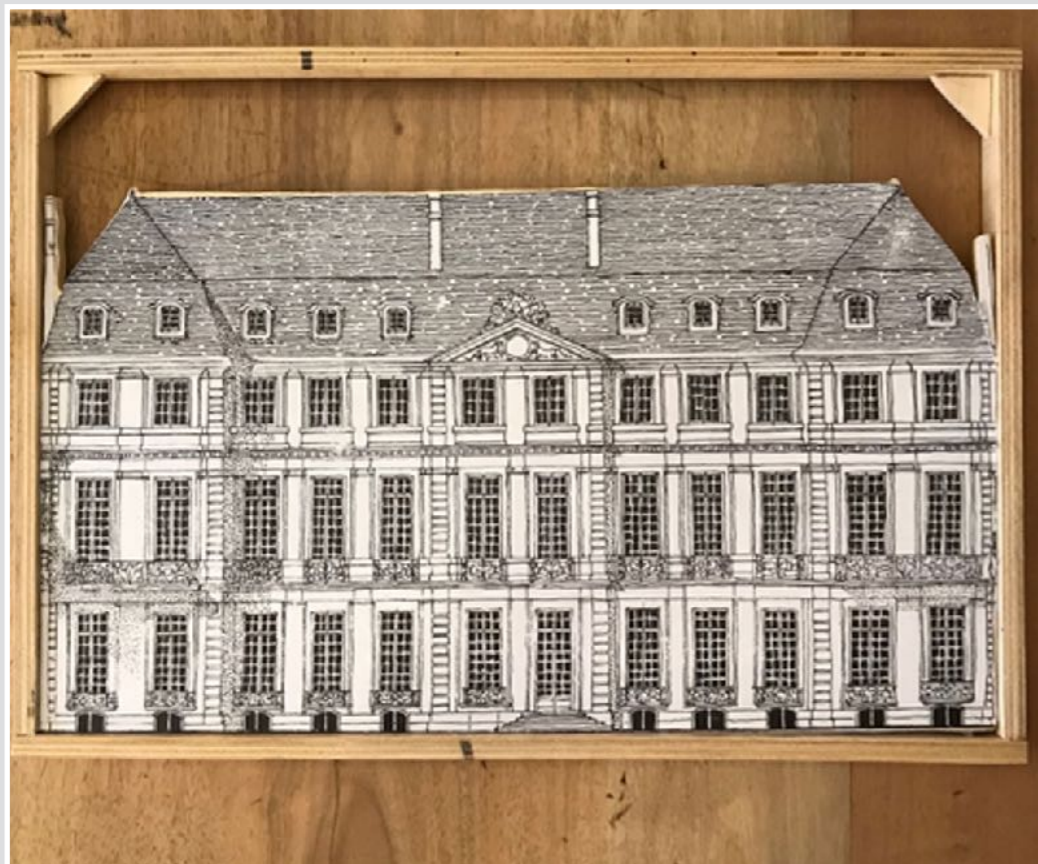

FRONTE PALAZZO DISEGNO CON STRUTTURA LEGNO
40,5 X 28,5 cm