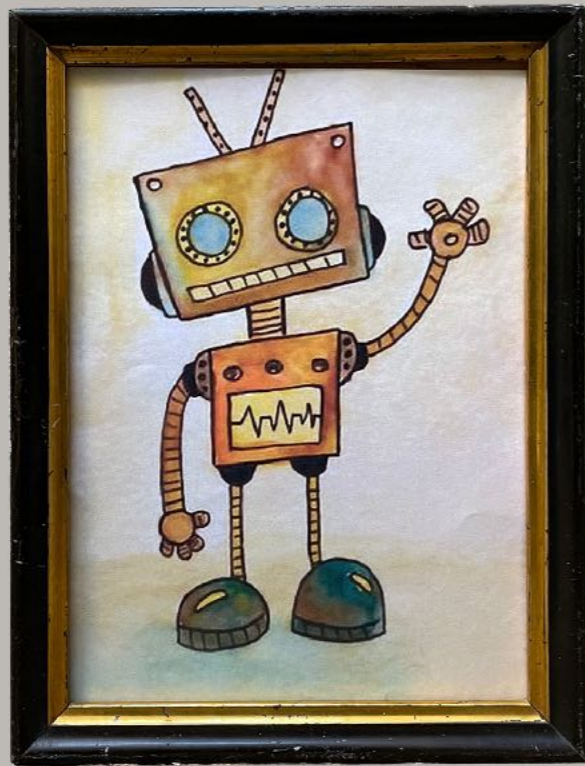

QUADRETTO ROBOT 1
19 x 26 cm