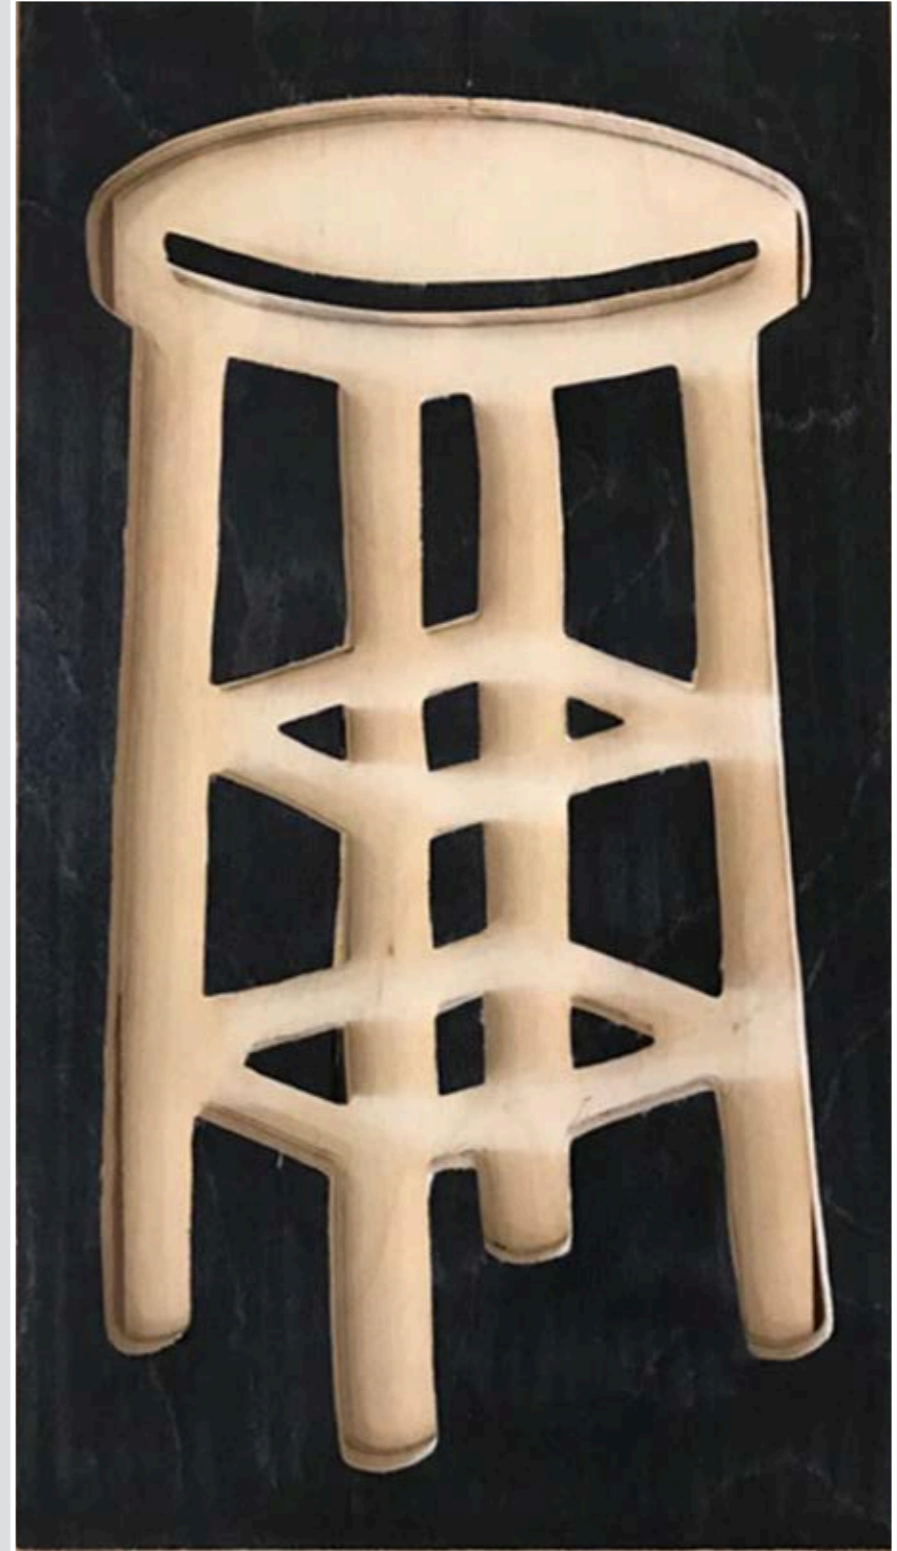

CORNICE LEGNO DI RECUPERO PESCE DOUBLE FACE 40 x 32 cm

CORNICE LEGNO RECUPERO PESCI NERI DOUBLE FACE 40 x 32 cm

QUADRETTI DI LEGNO ANIMALI COLORATI
25 x 25 cm

QUADRETTI DI LEGNO SEDIA - SGABELLO
30 x 30 cm - 16,5 x 32 cm