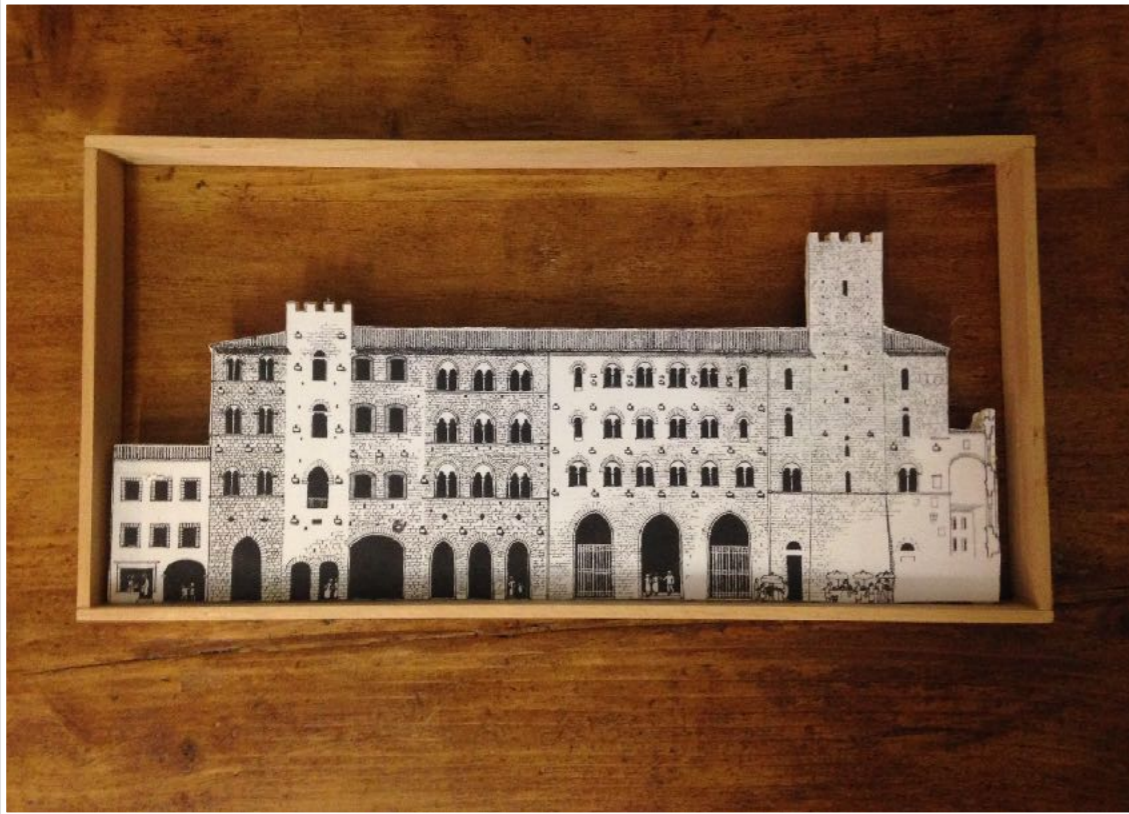

CORNICI DECAPATE CON PINZA
nr 6 23,5 x 18,5 cm

CORNICI DECAPATE CON PINZA
nr 8 11 x 16 cm

NR 8 CORNICI NERE DISEGNI NIX A COLORI
17 x 13 cm

NR 3 CORNICI LEGNO PICCOLI MOSTRI
13 X 13 CM

FRONTE CASTELLO DISEGNO CON STRUTTURA LEGNO
44 x 22 cm