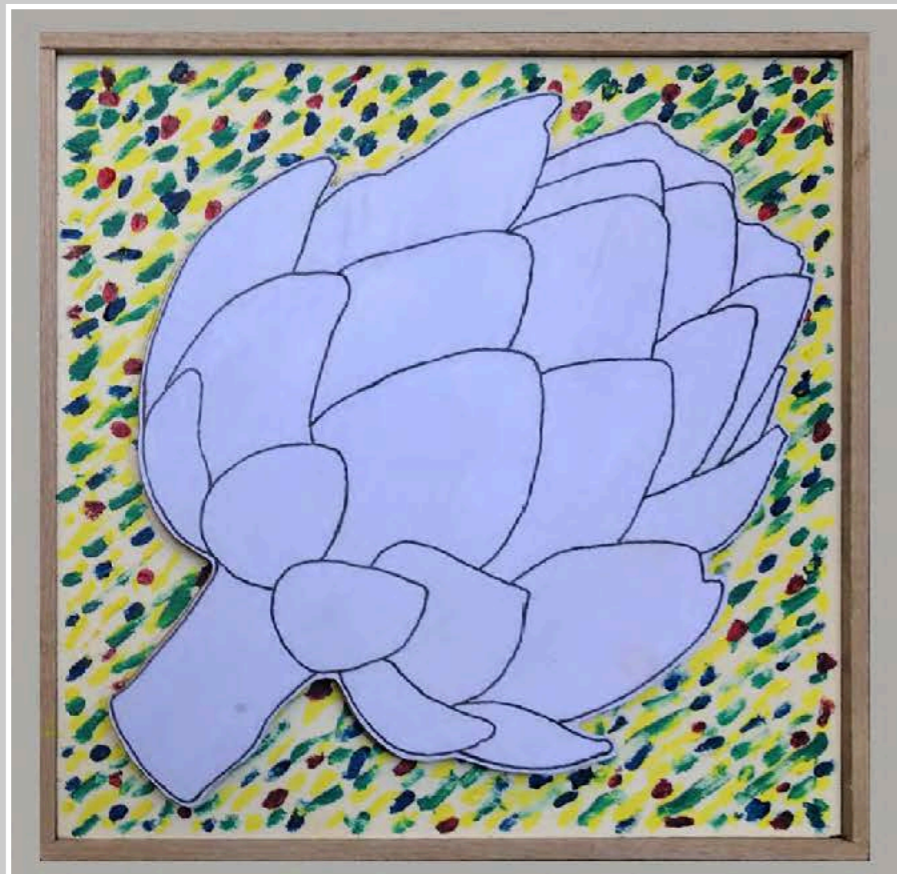

QUADRETTO LEGNO DIPINTO
58 x 30 cm

QUADRETTO DI LEGNO CARCIOFO 25 x 25 cm