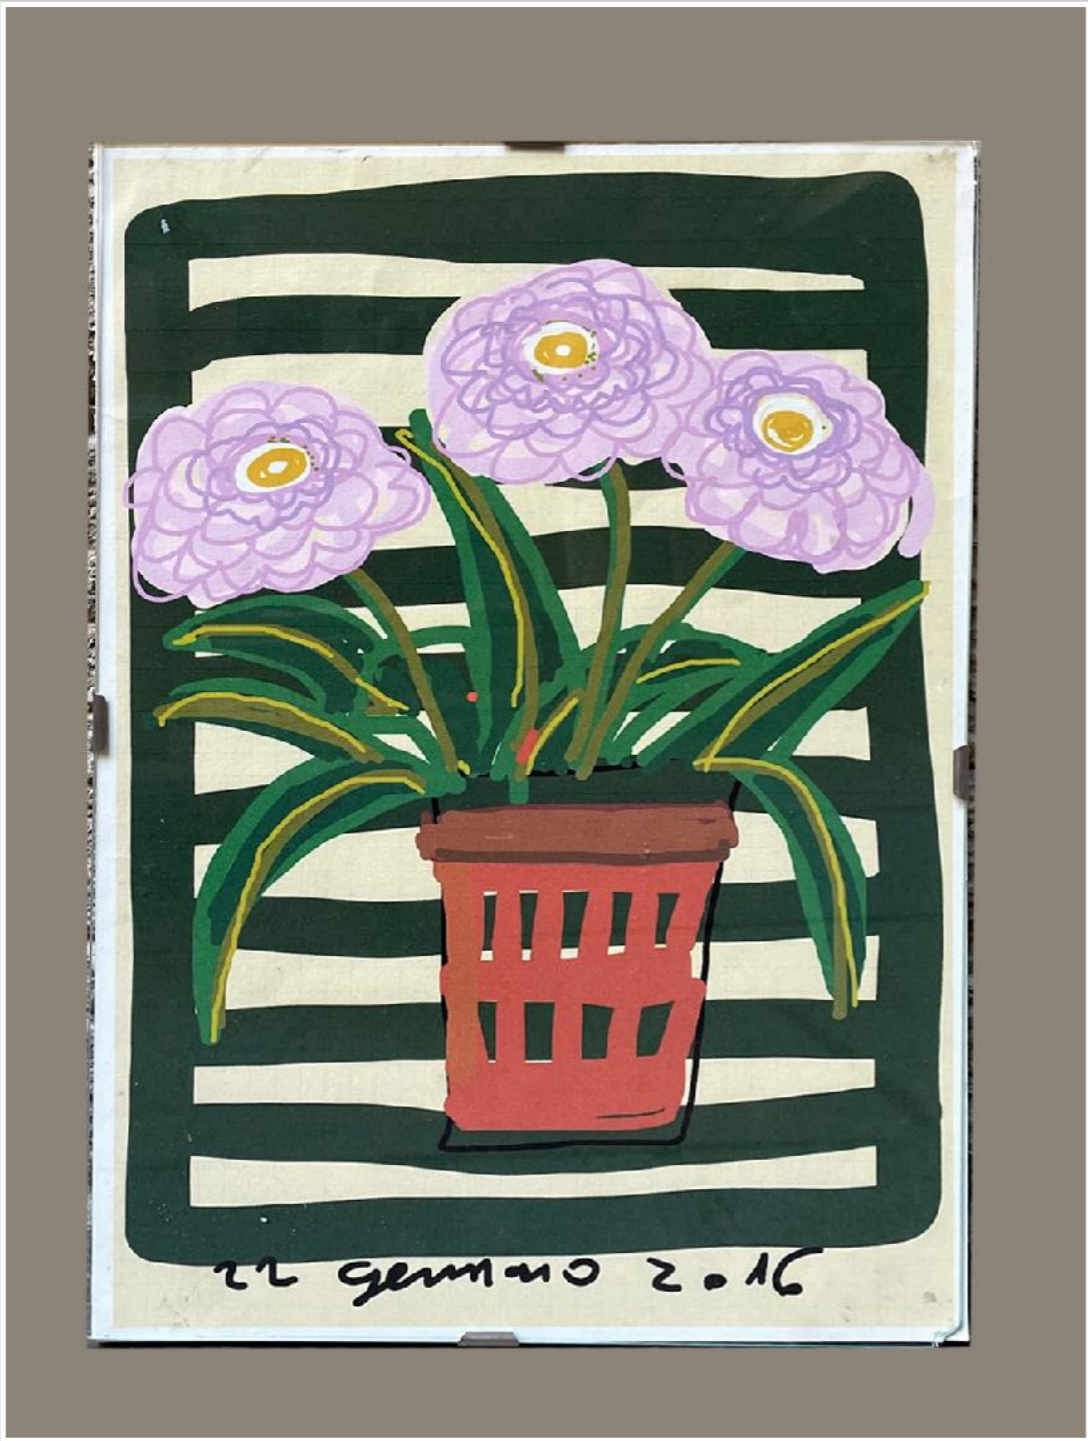

QUADRETTO DISEGNI MACCHININE
24 X 33 CM

PICCOLE CORNICI LEGNO SOGGETTO GATTINI
 NR 1 16 X 21 CM
 NR 3 13 X 16 CM

PICOGLASS POSTER PAPERI
 28 X 35 CM

CORNICI LEGNO ROSA
 35 x 29 cm

PICOGLASS DISEGNO FIORI
20,5 X 30 CM